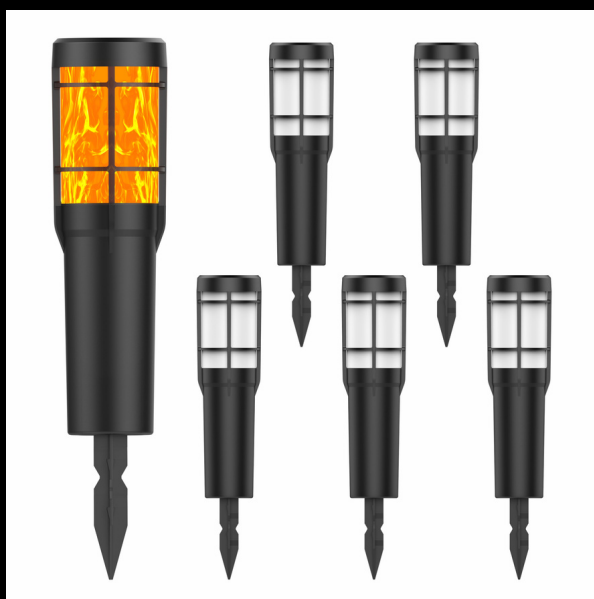

- efekt plameňa + RGB
- solárna energia
- nadčasový dizajn
- vodeodolná - IP65
- flexibilná inštalácia
- auto zap/vyp

KÓD	FARBA		ROZMER MM	NABÍJANIE	PACOVNÝ ČAS	SOLÁRNY PANEĽ	IP KRYTIE
LDPT-S231C	Teplá biela	RGB	450x95	6-8h	12-16h	2V / 0,35W	IP65

- Viacfarebné možnosti: Užívajte si rôzne farebné prechody s RGB funkciami alebo zvolte teplú bielu farbu imitujúcu plameň pre viac tradičný a útulný vzhľad. Výber je na Vás!
- Žiadne káble, žiadne batérie: Na rozdiel od tradičných záhradných svetiel, táto lampa nevyžaduje žiadne elektrické pripojenie ani výmenu batérií. Stačí ju zapichnúť do zeme a nechať na slnku, aby sa nabila.
- Automatické zapnutie pri zotmení: Lampa sa automaticky rozsvieti pri zotmení a vypne sa, keď sa začne rozodnievať. Nemusíte teda myslieť na zapínanie a vypínanie osvetlenia.
- Nadčasový dizajn: Naše LED solárna lampa je navrhnutá tak, aby zapadla do akéhokoľvek exteriéru. Jej elegantný vzhľad a imitácia plameňa dodajú vášmu priestoru ten pravý šarm a atmosféru.