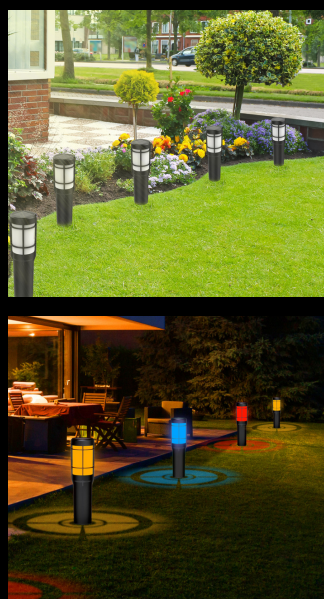

- efekt plameňa + RGB
- solárna energia
- nadčasový dizajn
- vodeodolná - IP65
- flexibilná inštalácia
- auto zap/vyp

KÓD	FARBA		ROZMER MM	NABÍJANIE	PACOVNÝ ČAS	SOLÁRNY PANEĽ	IP KRYTIE
LDPT-S231C	Teplá biela	RGB	450x95	6-8h	12-16h	2V / 0,35W	IP65

- Viacfarebné možnosti: Užívajte si rôzne farebné prechody s RGB funkciami alebo zvolte teplú bielu farbu imitujúcu plameň pre viac tradičný a útulný vzhľad. Výber je na Vás!
- Žiadne káble, žiadne batérie: Na rozdiel od tradičných záhradných svetiel, táto lampa nevyžaduje žiadne elektrické pripojenie ani výmenu batérií. Stačí ju zapichnúť do zeme a nechať na slnku, aby sa nabila.
- Automatické zapnutie pri zotmení: Lampa sa automaticky rozsvieti pri zotmení a vypne sa, keď sa začne rozodnievať. Nemusíte teda myslieť na zapínanie a vypínanie osvetlenia.
- Nadčasový dizajn: Naše LED solárna lampa je navrhnutá tak, aby zapadla do akéhokoľvek exteriéru. Jej elegantný vzhľad a imitácia plameňa dodajú vášmu priestoru ten pravý šarm a atmosféru.